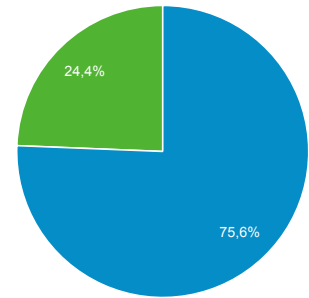

Panoramica del pubblico

Tutti gli utenti
100,00% Utenti

1 ott 2017 - 31 ott 2017

Panoramica

■ New Visitor ■ Returning Visitor

Lingua	Utenti	% Utenti
1. it	10.798	56,08%
2. it-it	7.110	36,93%
3. en-us	461	2,39%
4. es	131	0,68%
5. es-es	116	0,60%
6. en-gb	103	0,53%
7. fr	48	0,25%
8. de-de	42	0,22%
9. de	40	0,21%
10. pt-br	37	0,19%