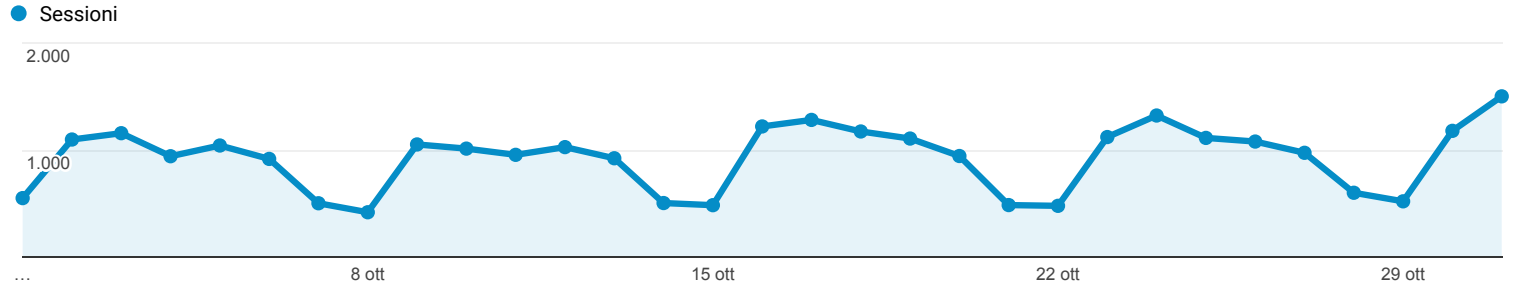

Panoramica del pubblico

Tutti gli utenti
100,00% Utenti

1 ott 2017 - 31 ott 2017

Panoramica

■ New Visitor ■ Returning Visitor

Lingua	Utenti	% Utenti
1. it	10.798	56,08%
2. it-it	7.110	36,93%
3. en-us	461	2,39%
4. es	131	0,68%
5. es-es	116	0,60%
6. en-gb	103	0,53%
7. fr	48	0,25%
8. de-de	42	0,22%
9. de	40	0,21%
10. pt-br	37	0,19%