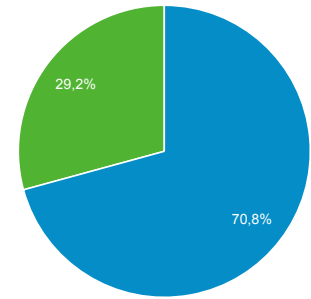

Utenti 42.761	Nuovi utenti 35.038	Sessioni 75.054
Numero di sessioni per utente 1,76	Visualizzazioni di pagina 410.796	Pagine/sessione 5,47
Durata sessione media 00:02:25	Frequenza di rimbalzo 15,08%	

New Visitor Returning Visitor