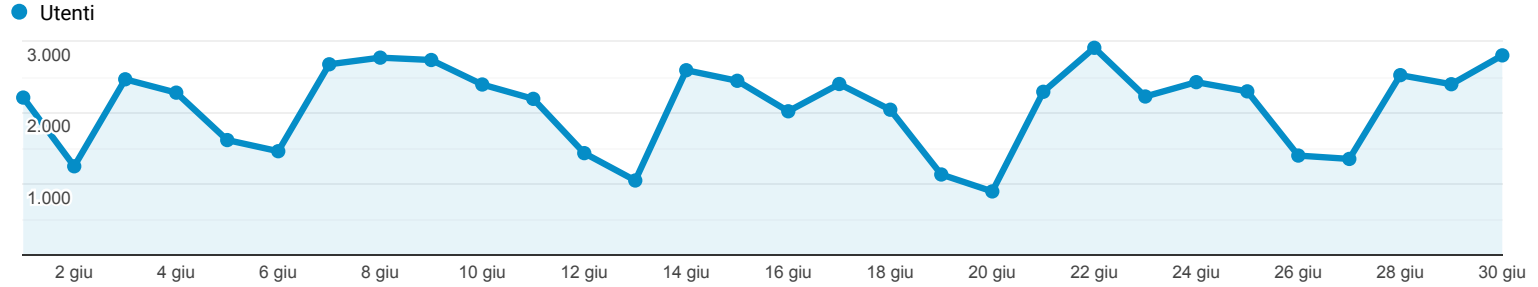

Panoramica del pubblico

Tutti gli utenti
100,00% Utenti

1 giu 2021 - 30 giu 2021

Panoramica

Utenti 42.761	Nuovi utenti 35.038	Sessioni 75.054
Numero di sessioni per utente 1,76	Visualizzazioni di pagina 410.796	Pagine/sessione 5,47
Durata sessione media 00:02:25	Frequenza di rimbalzo 15,08%	