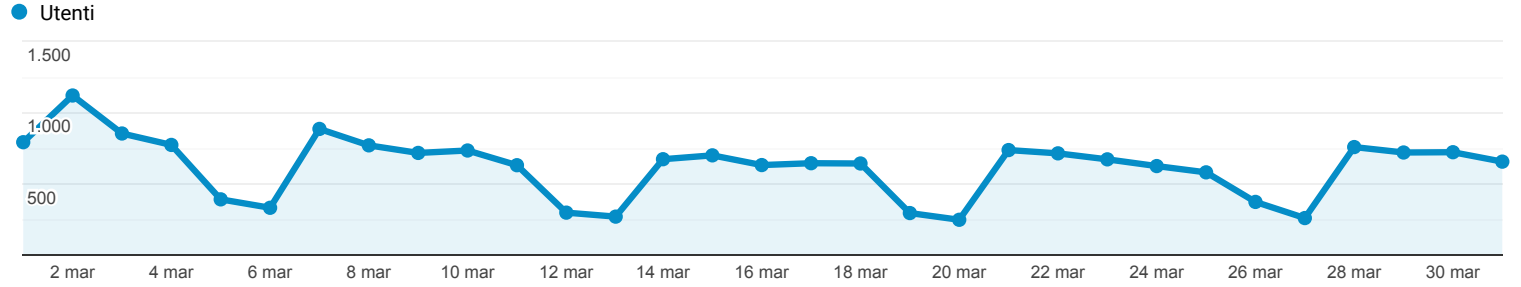

Panoramica del pubblico

Tutti gli utenti
100,00% Utenti

1 mar 2022 - 31 mar 2022

Panoramica

Utenti 11.331	Nuovi utenti 7.956	Sessioni 25.293
Numero di sessioni per utente 2,23	Visualizzazioni di pagina 113.188	Pagine/sessione 4,48
Durata sessione media 00:02:13	Frequenza di rimbalzo 20,63%	