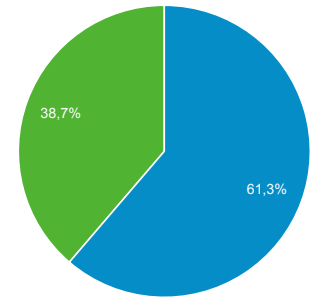

Utenti 11.331	Nuovi utenti 7.956	Sessioni 25.293
Numero di sessioni per utente 2,23	Visualizzazioni di pagina 113.188	Pagine/sessione 4,48
Durata sessione media 00:02:13	Frequenza di rimbalzo 20,63%	

■ New Visitor ■ Returning Visitor