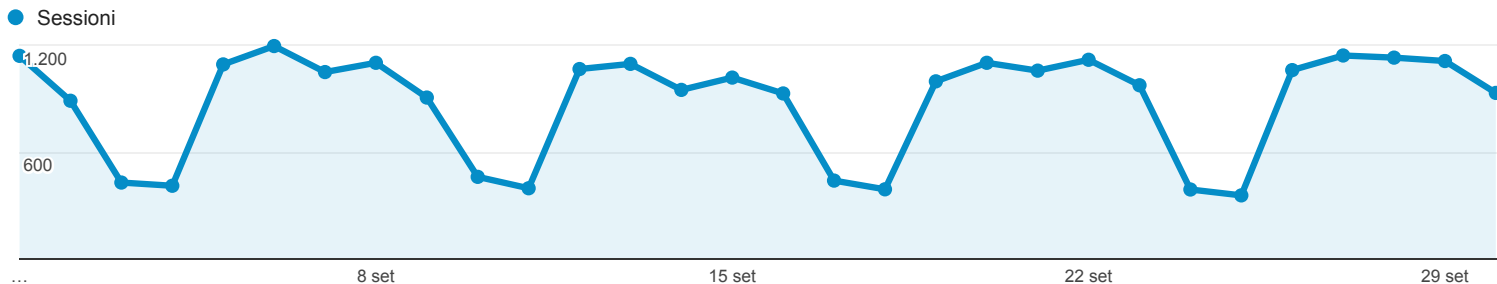

01 set 2016 - 30 set 2016

Panoramica del pubblico

Tutti gli utenti
100,00% Sessioni

Panoramica

Sessioni
26.297

Utenti
16.720

Visualizzazioni di pagina
89.497

Pagine/sessione
3,40

Durata sessione media
00:02:59

Frequenza di rimbalzo
50,00%

% nuove sessioni
52,71%

New Visitor Returning Visitor

Lingua	Sessioni	% Sessioni
1. it	15.030	57,15%
2. it-it	10.414	39,60%
3. en-us	356	1,35%
4. en-gb	62	0,24%
5. es	41	0,16%
6. de	40	0,15%
7. fr	38	0,14%
8. de-de	33	0,13%
9. en	27	0,10%
10. pt-br	24	0,09%