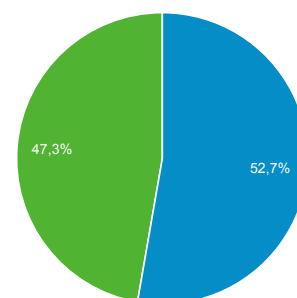

01 set 2016 - 30 set 2016

Panoramica del pubblico

Tutti gli utenti
100,00% Sessioni

Panoramica

Sessioni
26.297

Utenti
16.720

Visualizzazioni di pagina
89.497

Pagine/sessione
3,40

Durata sessione media
00:02:59

Frequenza di rimbalzo
50,00%

% nuove sessioni
52,71%

New Visitor Returning Visitor

Lingua	Sessioni	% Sessioni
1. it	15.030	57,15%
2. it-it	10.414	39,60%
3. en-us	356	1,35%
4. en-gb	62	0,24%
5. es	41	0,16%
6. de	40	0,15%
7. fr	38	0,14%
8. de-de	33	0,13%
9. en	27	0,10%
10. pt-br	24	0,09%