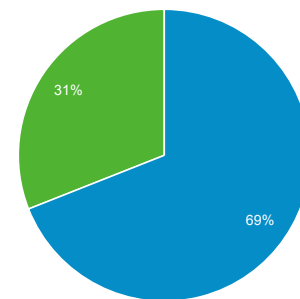

Panoramica del pubblico

Tutti gli utenti
100,00% Utenti

1 lug 2021 - 31 lug 2021

Panoramica

Utenti
36.428

Nuovi utenti
29.077

Sessioni
69.970

Numero di sessioni per utente
1,92

Visualizzazioni di pagina
380.964

Pagine/sessione
5,44

Durata sessione media
00:02:17

Frequenza di rimbalzo
11,20%

■ New Visitor ■ Returning Visitor

Lingua	Utenti	% Utenti
1. it-it	25.903	69,63%
2. it	6.616	17,79%
3. en-us	2.706	7,27%
4. en-gb	558	1,50%
5. fr-fr	132	0,35%
6. zh-cn	118	0,32%
7. es-es	106	0,28%
8. de-de	98	0,26%
9. en	86	0,23%
10. en-us.utf-8	81	0,22%