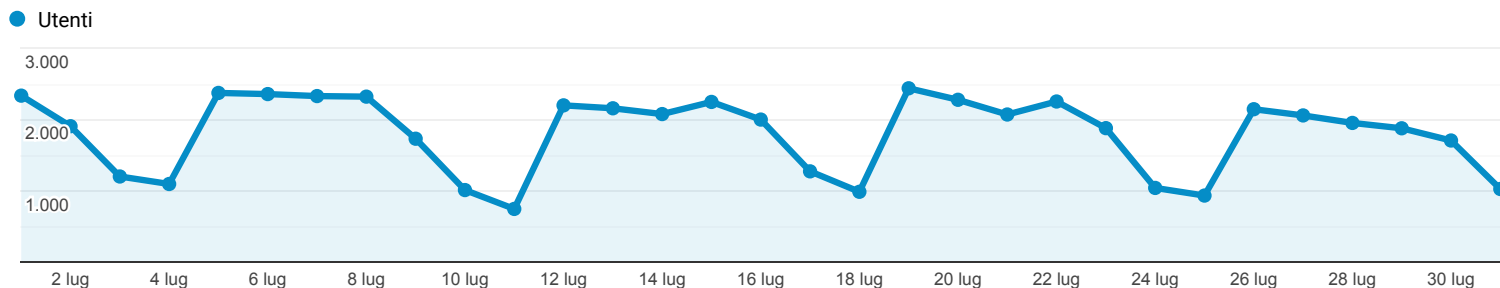

Panoramica del pubblico

Tutti gli utenti
100,00% Utenti

1 lug 2021 - 31 lug 2021

Panoramica

Utenti
36.428

Nuovi utenti
29.077

Sessioni
69.970

Numero di sessioni per utente
1,92

Visualizzazioni di pagina
380.964

Pagine/sessione
5,44

Durata sessione media
00:02:17

Frequenza di rimbalzo
11,20%

■ New Visitor ■ Returning Visitor

Lingua	Utenti	% Utenti
1. it-it	25.903	69,63%
2. it	6.616	17,79%
3. en-us	2.706	7,27%
4. en-gb	558	1,50%
5. fr-fr	132	0,35%
6. zh-cn	118	0,32%
7. es-es	106	0,28%
8. de-de	98	0,26%
9. en	86	0,23%
10. en-us.utf-8	81	0,22%