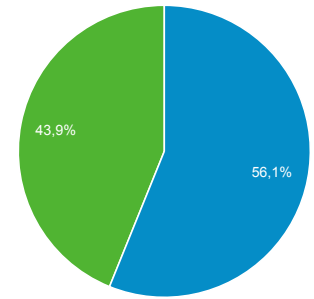

Panoramica del pubblico

Tutti gli utenti
100,00% Utenti

1 gen 2022 - 31 gen 2022

Panoramica

■ New Visitor ■ Returning Visitor

Lingua	Utenti	% Utenti
1. it-it	13.794	73,33%
2. it	3.689	19,61%
3. en-us	524	2,79%
4. en-gb	267	1,42%
5. de-de	70	0,37%
6. es-es	48	0,26%
7. fr-fr	48	0,26%
8. pt-br	46	0,24%
9. zh-cn	24	0,13%
10. de	22	0,12%