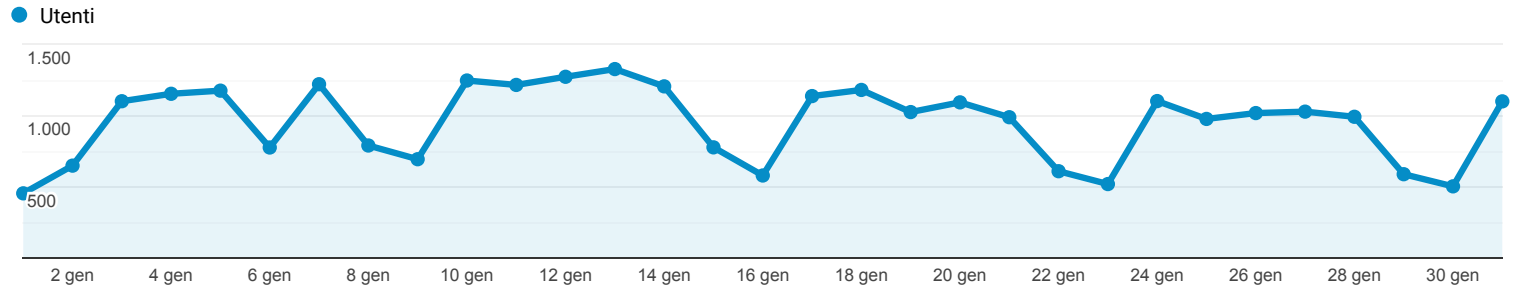

Panoramica del pubblico

Tutti gli utenti
100,00% Utenti

1 gen 2022 - 31 gen 2022

Panoramica

■ New Visitor ■ Returning Visitor

Lingua	Utenti	% Utenti
1. it-it	13.794	73,33%
2. it	3.689	19,61%
3. en-us	524	2,79%
4. en-gb	267	1,42%
5. de-de	70	0,37%
6. es-es	48	0,26%
7. fr-fr	48	0,26%
8. pt-br	46	0,24%
9. zh-cn	24	0,13%
10. de	22	0,12%