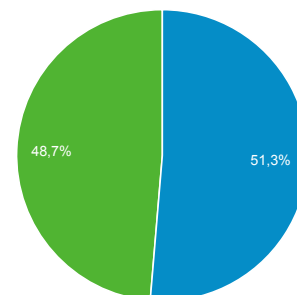

01 giu 2016 - 30 giu 2016

Panoramica del pubblico

Tutti gli utenti
100,00% Sessioni

Panoramica

New Visitor Returning Visitor

Lingua	Sessioni	% Sessioni
1. it	17.828	55,88%
2. it-it	12.768	40,02%
3. en-us	460	1,44%
4. de-de	107	0,34%
5. de	82	0,26%
6. en-gb	75	0,24%
7. en	70	0,22%
8. (not set)	60	0,19%
9. fr	45	0,14%
10. fr-fr	38	0,12%