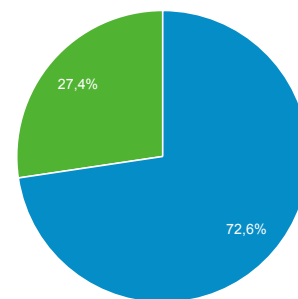

## Panoramica del pubblico

Tutti gli utenti  
100,00% Utenti

1 feb 2017 - 28 feb 2017

### Panoramica

■ New Visitor ■ Returning Visitor

Lingua	Utenti	% Utenti
1. it	7.329	56,52%
2. it-it	4.975	38,37%
3. en-us	256	1,97%
4. en-gb	91	0,70%
5. fr	38	0,29%
6. de	25	0,19%
7. fr-fr	25	0,19%
8. pt-br	21	0,16%
9. es	18	0,14%
10. en	17	0,13%