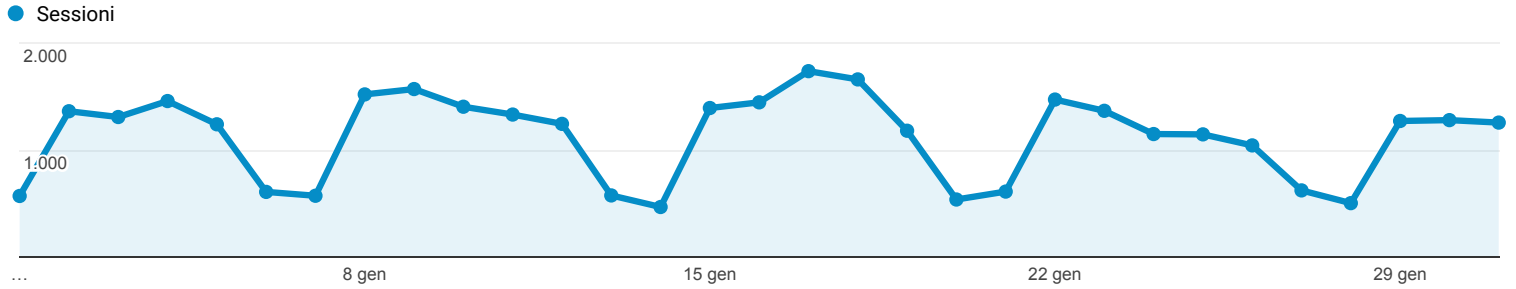

Panoramica del pubblico

Tutti gli utenti
100,00% Utenti

1 gen 2018 - 31 gen 2018

Panoramica

■ New Visitor ■ Returning Visitor

Lingua	Utenti	% Utenti
1. it	11.837	55,14%
2. it-it	7.476	34,82%
3. en-us	708	3,30%
4. fr-fr	675	3,14%
5. en-gb	194	0,90%
6. de-de	67	0,31%
7. fr	62	0,29%
8. de	46	0,21%
9. ko	35	0,16%
10. es	29	0,14%