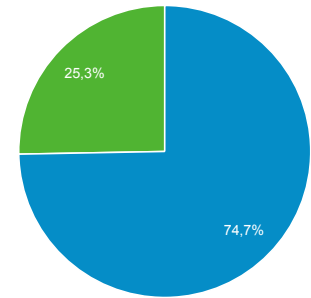

Panoramica del pubblico

Tutti gli utenti
100,00% Utenti

1 gen 2018 - 31 gen 2018

Panoramica

■ New Visitor ■ Returning Visitor

Lingua	Utenti	% Utenti
1. it	11.837	55,14%
2. it-it	7.476	34,82%
3. en-us	708	3,30%
4. fr-fr	675	3,14%
5. en-gb	194	0,90%
6. de-de	67	0,31%
7. fr	62	0,29%
8. de	46	0,21%
9. ko	35	0,16%
10. es	29	0,14%