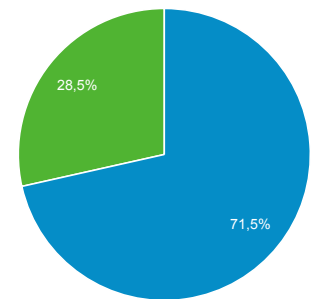

Panoramica del pubblico

Tutti gli utenti
100,00% Utenti

1 apr 2018 - 30 apr 2018

Panoramica

■ New Visitor ■ Returning Visitor

Lingua	Utenti	% Utenti
1. it-it	12.177	72,95%
2. it	3.280	19,65%
3. en-us	485	2,91%
4. de-de	84	0,50%
5. en-gb	83	0,50%
6. fr-fr	64	0,38%
7. es-es	58	0,35%
8. de	36	0,22%
9. pt-br	34	0,20%
10. ko	30	0,18%