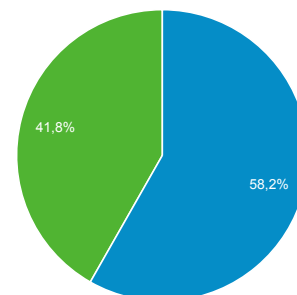

01 gen 2016 - 31 gen 2016

Panoramica del pubblico

Tutti gli utenti
100,00% Sessioni

Panoramica

■ New Visitor ■ Returning Visitor

Lingua	Sessioni	% Sessioni
1. it	16.269	52,32%
2. it-it	13.405	43,11%
3. en-us	413	1,33%
4. en	202	0,65%
5. (not set)	124	0,40%
6. en-gb	93	0,30%
7. fr	81	0,26%
8. de	43	0,14%
9. bg-bg	39	0,13%
10. fr-fr	36	0,12%