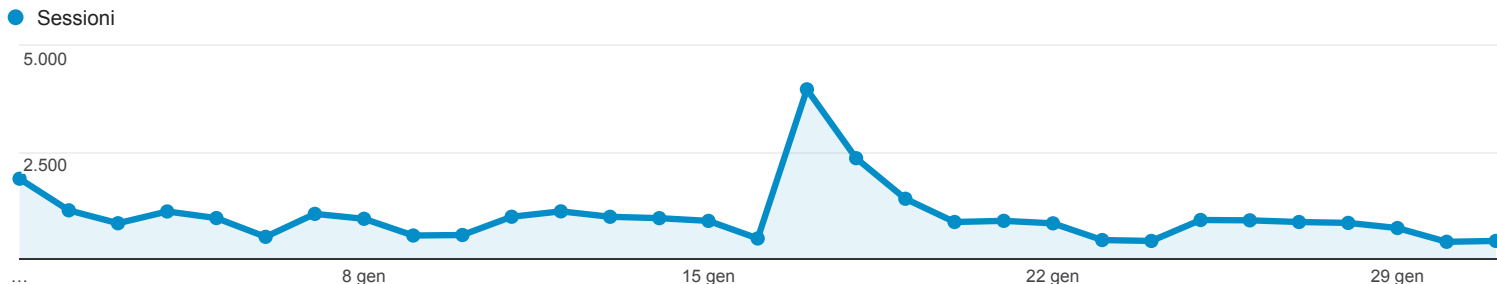

01 gen 2016 - 31 gen 2016

Panoramica del pubblico

Tutti gli utenti
100,00% Sessioni

Panoramica

■ New Visitor ■ Returning Visitor

Lingua	Sessioni	% Sessioni
1. it	16.269	52,32%
2. it-it	13.405	43,11%
3. en-us	413	1,33%
4. en	202	0,65%
5. (not set)	124	0,40%
6. en-gb	93	0,30%
7. fr	81	0,26%
8. de	43	0,14%
9. bg-bg	39	0,13%
10. fr-fr	36	0,12%