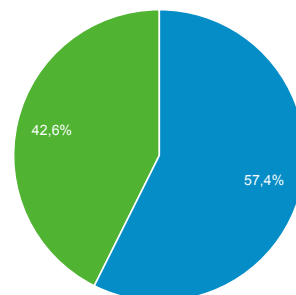

# Panoramica del pubblico

Tutti gli utenti  
100,00% Sessioni

## Panoramica

Sessioni  
**28.834**

Utenti  
**18.903**

Visualizzazioni di pagina  
**95.823**

Pagine/sessione  
**3,32**

Durata sessione media  
**00:02:49**

Frequenza di rimbalzo  
**49,24%**

% nuove sessioni  
**57,32%**

■ New Visitor ■ Returning Visitor

Lingua	Sessioni	% Sessioni
1. it	15.950	55,32%
2. it-it	11.638	40,36%
3. en-us	506	1,75%
4. en-gb	120	0,42%
5. (not set)	69	0,24%
6. de	64	0,22%
7. fr-fr	61	0,21%
8. en	55	0,19%
9. de-de	54	0,19%
10. fr	54	0,19%