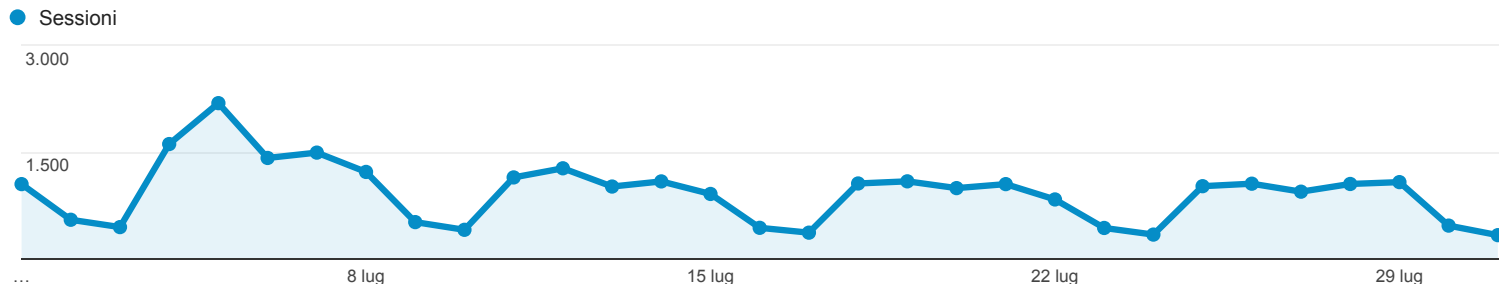

# Panoramica del pubblico

Tutti gli utenti  
100,00% Sessioni

## Panoramica

Sessioni  
**28.834**

Utenti  
**18.903**

Visualizzazioni di pagina  
**95.823**

Pagine/sessione  
**3,32**

Durata sessione media  
**00:02:49**

Frequenza di rimbalzo  
**49,24%**

% nuove sessioni  
**57,32%**