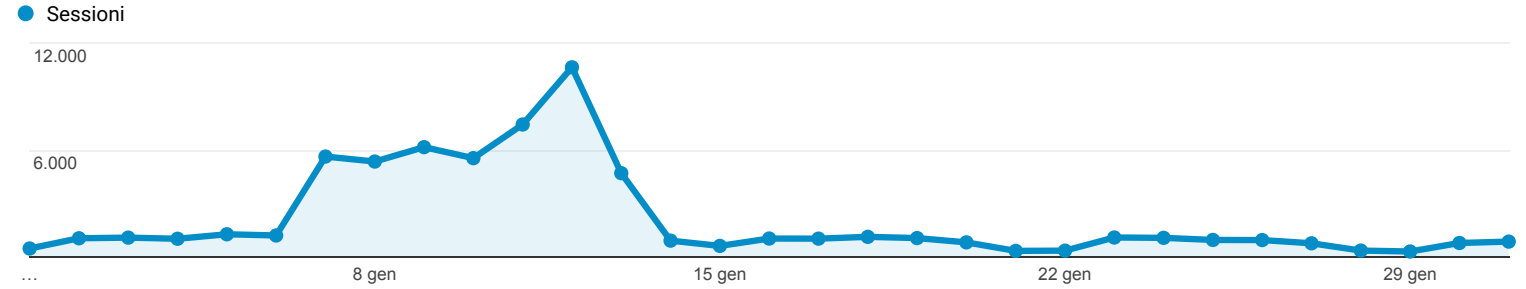

## Panoramica del pubblico

Tutti gli utenti  
100,00% Utenti

1 gen 2017 - 31 gen 2017

### Panoramica

New Visitor Returning Visitor

Lingua	Utenti	% Utenti
1. it	17.893	49,76%
2. it-it	17.062	47,45%
3. en-us	355	0,99%
4. en-gb	121	0,34%
5. en	97	0,27%
6. it-ch	40	0,11%
7. fr	39	0,11%
8. de	33	0,09%
9. de-de	29	0,08%
10. fr-fr	27	0,08%