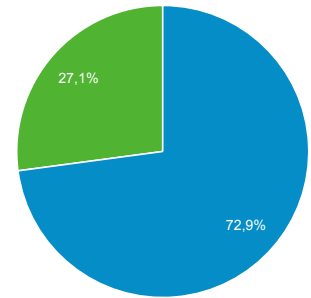

## Panoramica del pubblico

Tutti gli utenti  
100,00% Utenti

1 gen 2017 - 31 gen 2017

### Panoramica

New Visitor Returning Visitor

Lingua	Utenti	% Utenti
1. it	17.893	49,76%
2. it-it	17.062	47,45%
3. en-us	355	0,99%
4. en-gb	121	0,34%
5. en	97	0,27%
6. it-ch	40	0,11%
7. fr	39	0,11%
8. de	33	0,09%
9. de-de	29	0,08%
10. fr-fr	27	0,08%