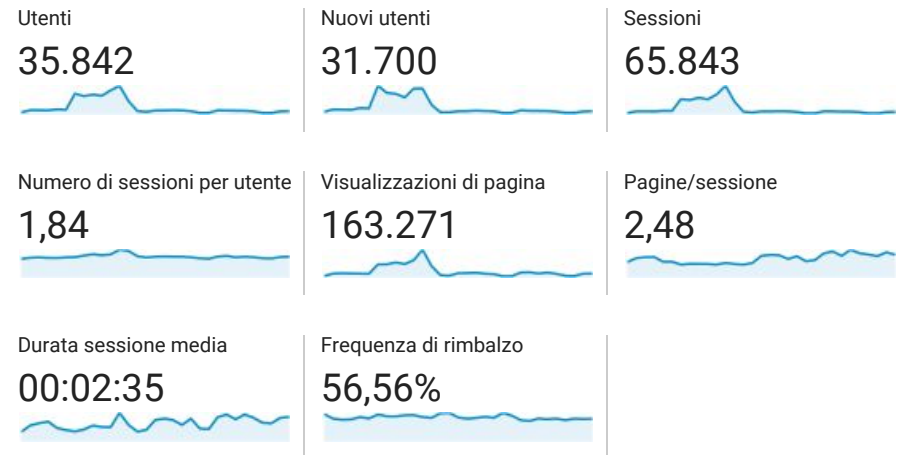

## Panoramica del pubblico

Tutti gli utenti  
100,00% Utenti

1 gen 2017 - 31 gen 2017

### Panoramica

New Visitor Returning Visitor

Lingua	Utenti	% Utenti
1. it	17.893	49,76%
2. it-it	17.062	47,45%
3. en-us	355	0,99%
4. en-gb	121	0,34%
5. en	97	0,27%
6. it-ch	40	0,11%
7. fr	39	0,11%
8. de	33	0,09%
9. de-de	29	0,08%
10. fr-fr	27	0,08%