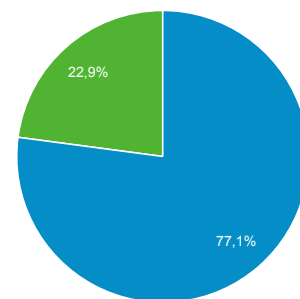

Panoramica del pubblico

Tutti gli utenti
100,00% Utenti

1 apr 2017 - 30 apr 2017

Panoramica

■ New Visitor ■ Returning Visitor

Lingua	Utenti	% Utenti
1. it	18.360	55,58%
2. it-it	13.553	41,03%
3. en-us	475	1,44%
4. en-gb	117	0,35%
5. fr	57	0,17%
6. es	43	0,13%
7. de	39	0,12%
8. de-de	29	0,09%
9. pt-br	29	0,09%
10. fr-fr	28	0,08%