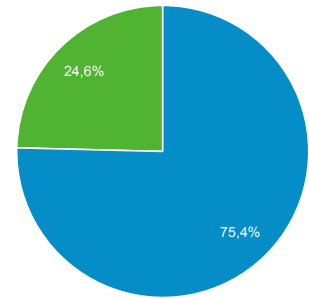

Panoramica del pubblico

Tutti gli utenti
100,00% Utenti

1 lug 2017 - 31 lug 2017

Panoramica

■ New Visitor ■ Returning Visitor

Lingua	Utenti	% Utenti
1. it	9.324	54,05%
2. it-it	6.897	39,98%
3. en-us	367	2,13%
4. en-gb	120	0,70%
5. de	43	0,25%
6. fr	42	0,24%
7. fr-fr	41	0,24%
8. pt-br	36	0,21%
9. de-de	33	0,19%
10. es-es	26	0,15%