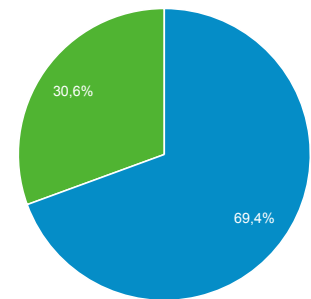

Panoramica del pubblico

Tutti gli utenti
100,00% Utenti

1 feb 2018 - 28 feb 2018

Panoramica

■ New Visitor ■ Returning Visitor

Lingua	Utenti	% Utenti
1. it	14.554	58,67%
2. it-it	9.129	36,80%
3. en-us	439	1,77%
4. en-gb	136	0,55%
5. de-de	55	0,22%
6. es	49	0,20%
7. de	42	0,17%
8. fr	42	0,17%
9. es-es	38	0,15%
10. fr-fr	29	0,12%