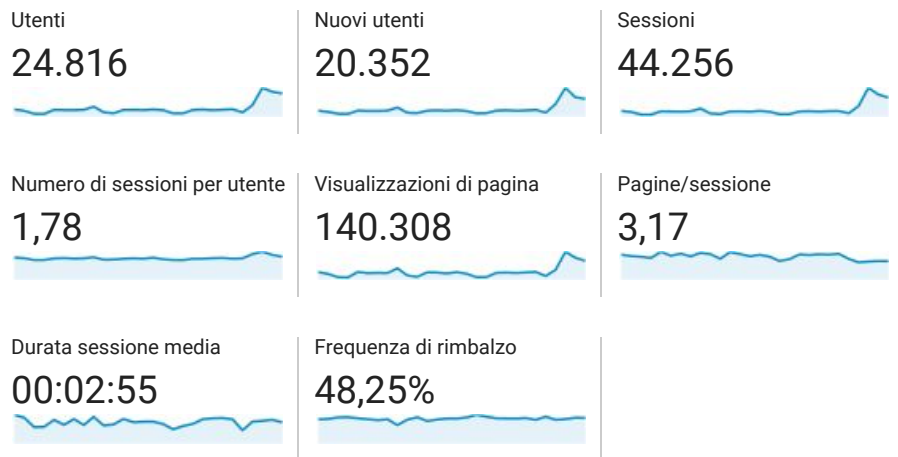

Panoramica del pubblico

Tutti gli utenti
100,00% Utenti

1 feb 2018 - 28 feb 2018

Panoramica

■ New Visitor ■ Returning Visitor

Lingua	Utenti	% Utenti
1. it	14.554	58,67%
2. it-it	9.129	36,80%
3. en-us	439	1,77%
4. en-gb	136	0,55%
5. de-de	55	0,22%
6. es	49	0,20%
7. de	42	0,17%
8. fr	42	0,17%
9. es-es	38	0,15%
10. fr-fr	29	0,12%