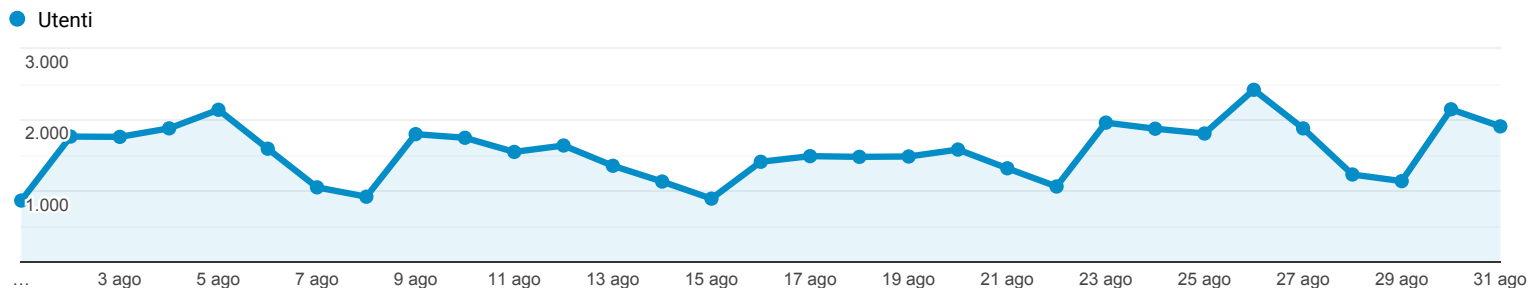

Panoramica del pubblico

Tutti gli utenti
100,00% Utenti

1 ago 2021 - 31 ago 2021

Panoramica

■ New Visitor ■ Returning Visitor

Lingua	Utenti	% Utenti
1. it-it	23.888	68,19%
2. it	6.837	19,52%
3. en-us	2.330	6,65%
4. en-gb	476	1,36%
5. fr-fr	237	0,68%
6. en-us.utf-8	141	0,40%
7. de-de	132	0,38%
8. es-es	124	0,35%
9. en	115	0,33%
10. zh-cn	99	0,28%