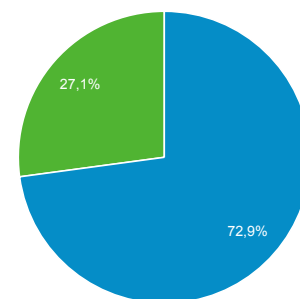

Panoramica del pubblico

Tutti gli utenti
100,00% Utenti

1 ago 2021 - 31 ago 2021

Panoramica

■ New Visitor ■ Returning Visitor

Lingua	Utenti	% Utenti
1. it-it	23.888	68,19%
2. it	6.837	19,52%
3. en-us	2.330	6,65%
4. en-gb	476	1,36%
5. fr-fr	237	0,68%
6. en-us.utf-8	141	0,40%
7. de-de	132	0,38%
8. es-es	124	0,35%
9. en	115	0,33%
10. zh-cn	99	0,28%