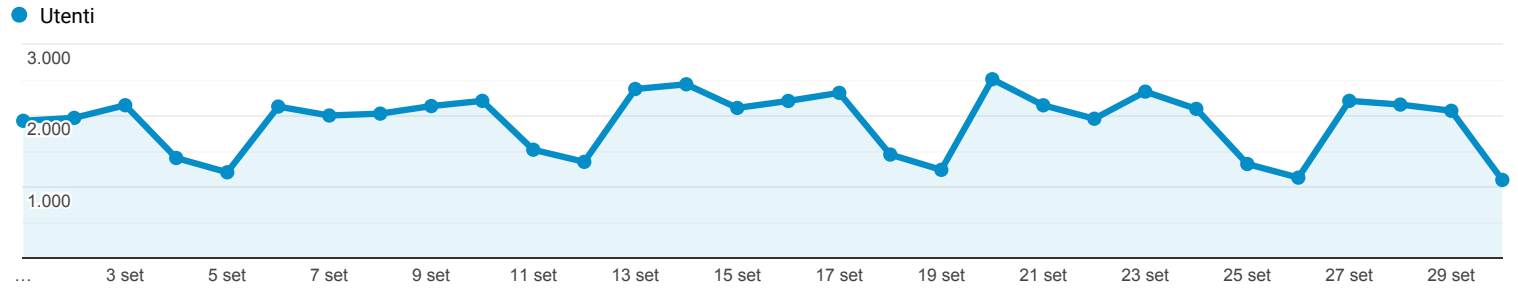

Panoramica del pubblico

Tutti gli utenti
100,00% Utenti

1 set 2021 - 30 set 2021

Panoramica

Utenti 38.015	Nuovi utenti 30.185	Sessioni 70.545
Numero di sessioni per utente 1,86	Visualizzazioni di pagina 358.615	Pagine/sessione 5,08
Durata sessione media 00:02:18	Frequenza di rimbalzo 9,30%	