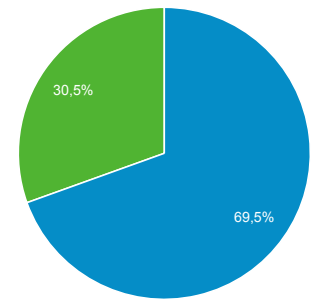

Utenti 38.015	Nuovi utenti 30.185	Sessioni 70.545
Numero di sessioni per utente 1,86	Visualizzazioni di pagina 358.615	Pagine/sessione 5,08
Durata sessione media 00:02:18	Frequenza di rimbalzo 9,30%	

■ New Visitor ■ Returning Visitor