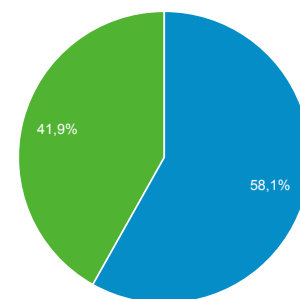

Panoramica del pubblico

Tutti gli utenti
100,00% Utenti

1 ott 2021 - 31 ott 2021

Panoramica

New Visitor Returning Visitor

Lingua	Utenti	% Utenti
1. it-it	18.735	71,36%
2. it	5.146	19,60%
3. en-us	678	2,58%
4. en-gb	464	1,77%
5. de-de	239	0,91%
6. fr-fr	103	0,39%
7. zh-cn	83	0,32%
8. es-es	70	0,27%
9. en-us.utf-8	48	0,18%
10. de	47	0,18%