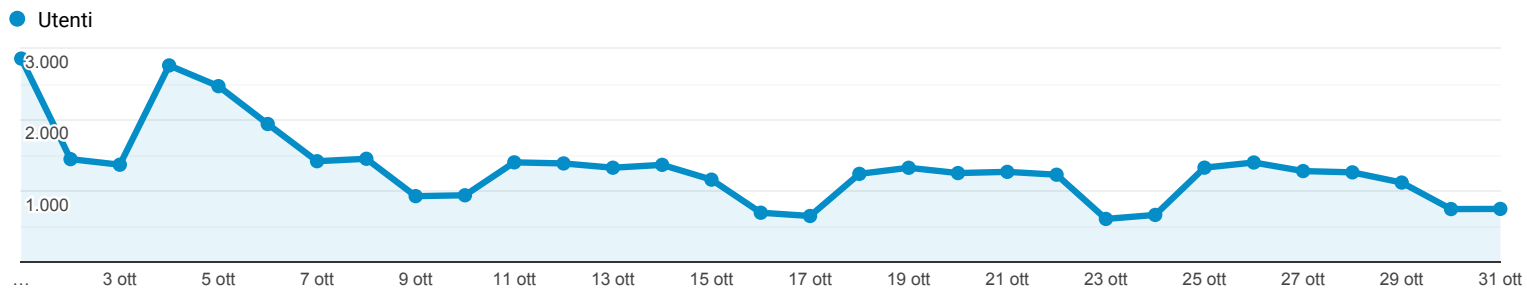

Panoramica del pubblico

Tutti gli utenti
100,00% Utenti

1 ott 2021 - 31 ott 2021

Panoramica

New Visitor Returning Visitor

Lingua	Utenti	% Utenti
1. it-it	18.735	71,36%
2. it	5.146	19,60%
3. en-us	678	2,58%
4. en-gb	464	1,77%
5. de-de	239	0,91%
6. fr-fr	103	0,39%
7. zh-cn	83	0,32%
8. es-es	70	0,27%
9. en-us.utf-8	48	0,18%
10. de	47	0,18%