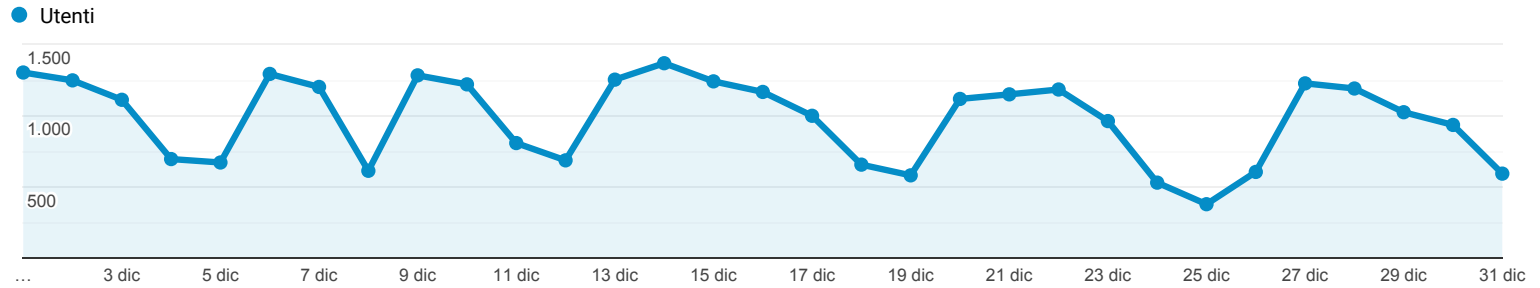

Panoramica del pubblico

Tutti gli utenti
100,00% Utenti

1 dic 2021 - 31 dic 2021

Panoramica

Utenti
18.979

Nuovi utenti
14.213

Sessioni
42.767

Numero di sessioni per utente
2,25

Visualizzazioni di pagina
200.365

Pagine/sessione
4,69

Durata sessione media
00:01:58

Frequenza di rimbalzo
8,88%

New Visitor Returning Visitor

Lingua	Utenti	% Utenti
1. it-it	13.919	71,92%
2. it	4.186	21,63%
3. en-us	425	2,20%
4. en-gb	275	1,42%
5. de-de	78	0,40%
6. zh-cn	51	0,26%
7. es-es	48	0,25%
8. fr-fr	40	0,21%
9. de	28	0,14%
10. pt-br	27	0,14%