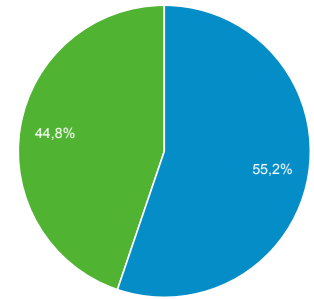

Panoramica del pubblico

Tutti gli utenti
100,00% Utenti

1 dic 2021 - 31 dic 2021

Panoramica

Utenti
18.979

Nuovi utenti
14.213

Sessioni
42.767

Numero di sessioni per utente
2,25

Visualizzazioni di pagina
200.365

Pagine/sessione
4,69

Durata sessione media
00:01:58

Frequenza di rimbalzo
8,88%

New Visitor Returning Visitor

Lingua	Utenti	% Utenti
1. it-it	13.919	71,92%
2. it	4.186	21,63%
3. en-us	425	2,20%
4. en-gb	275	1,42%
5. de-de	78	0,40%
6. zh-cn	51	0,26%
7. es-es	48	0,25%
8. fr-fr	40	0,21%
9. de	28	0,14%
10. pt-br	27	0,14%